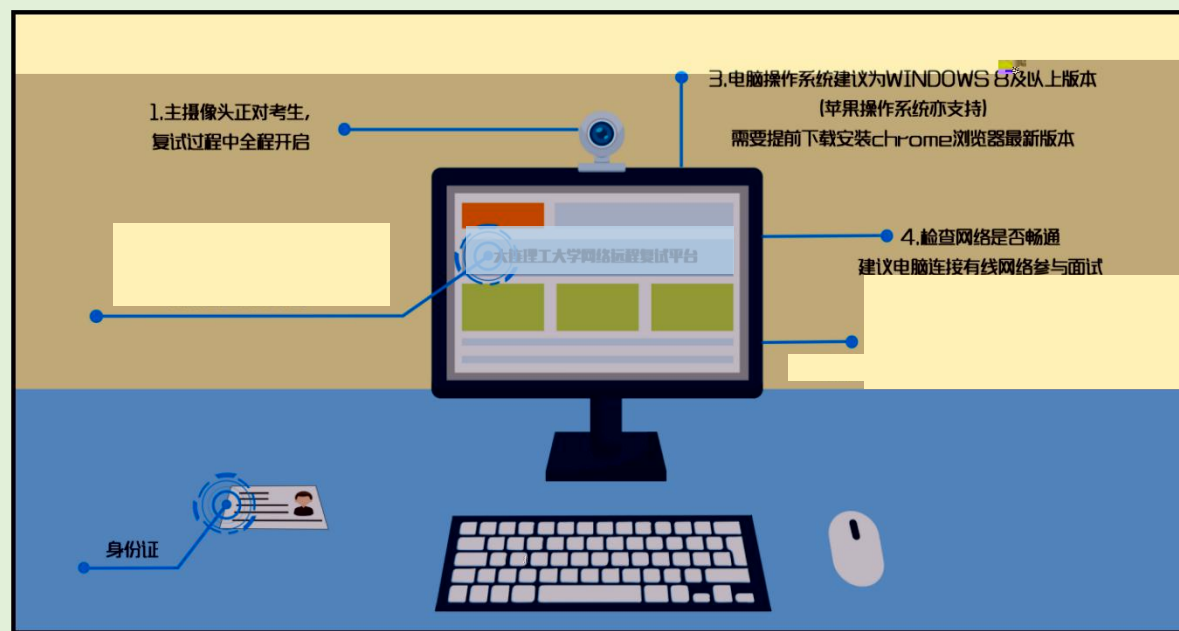

河海大學

HOHAI UNIVERSITY

C

C

河海大學

HOHAI UNIVERSITY

4. 保证房间内网络信号质量, 满足视频通话要求。

已. 房间内除考生本人外, 不能有任何人员。

主设备

副设备

摄像头

只配备耳机, 考场不提供麦克风, 考生自备耳机, 耳机需佩戴舒适。  
若为台式电脑, 需要另外配备摄像头, 麦克风, 音箱;  
智能手机1部, 具有高质量视频通话功能。

6. 除复试要求的设备外, 房间其他电子设备必须关闭。

河海大学  
HOHAI UNIVERSITY

河海大学

HOHAI UNIVERSITY