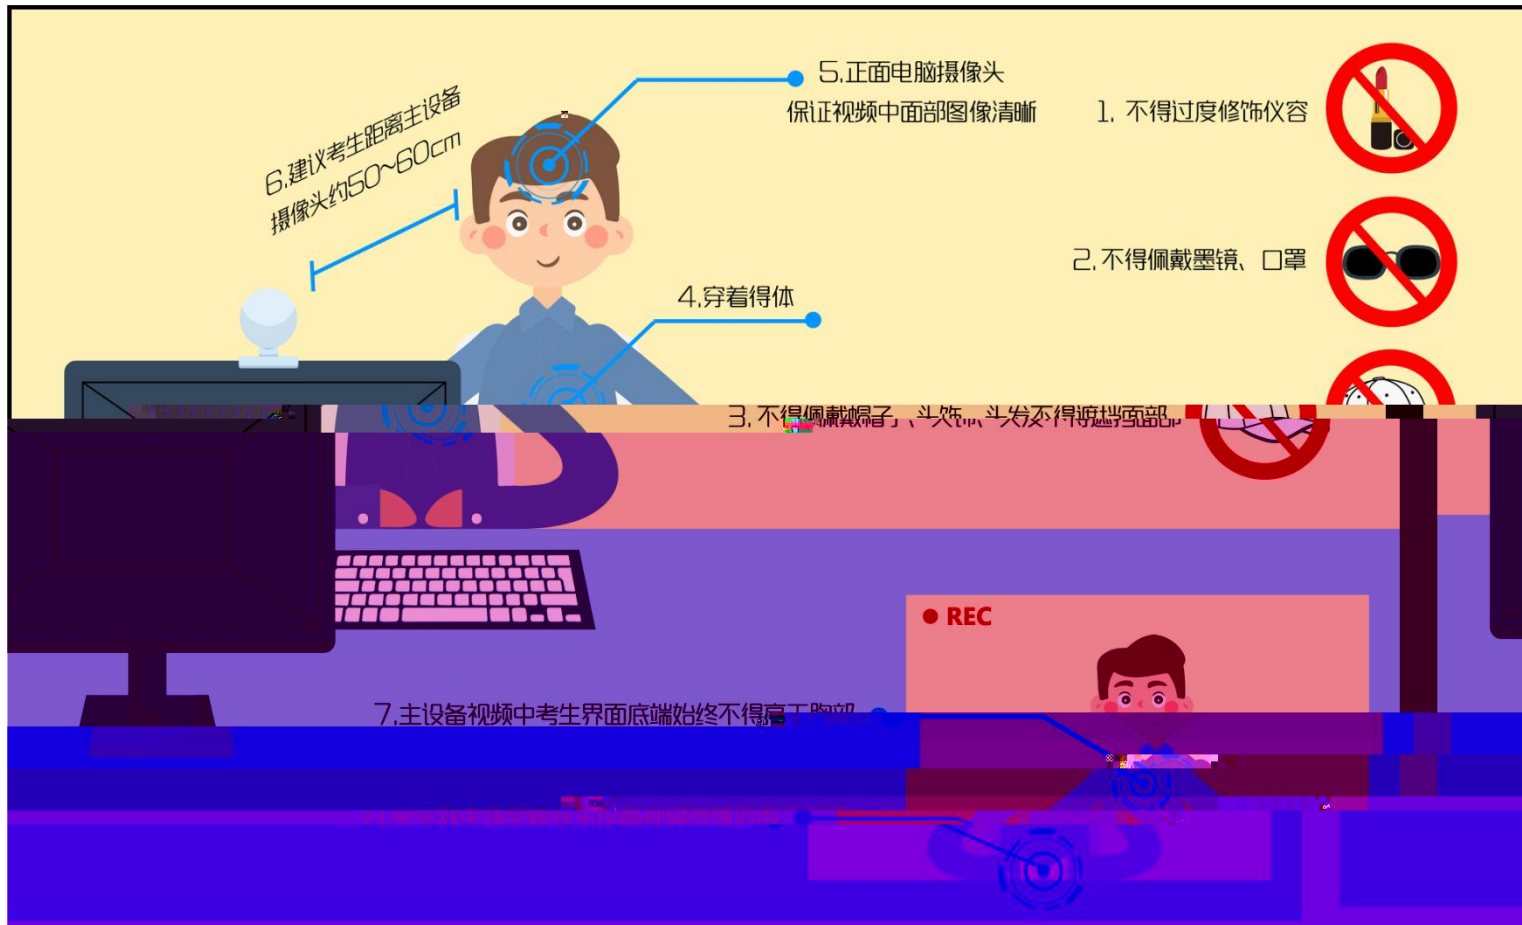

河海大學

HOHAI UNIVERSITY

C

C

河海大學

HOHAI UNIVERSITY

4. 保证房间内网络信号质量, 满足视频通话要求。

已. 房间内除考生本人外, 不能有任何人员。

主设备

副设备

摄像头

只配备耳机, 考场不提供麦克风, 考生自备耳机, 耳机需佩戴舒适。  
若为台式电脑, 需要另外配备摄像头, 麦克风, 音箱;  
智能手机1部, 具有高质量视频通话功能。

6. 除复试要求的设备外, 房间其他电子设备必须关闭。

河海大学  
HOHAI UNIVERSITY

河海大学

HOHAI UNIVERSITY